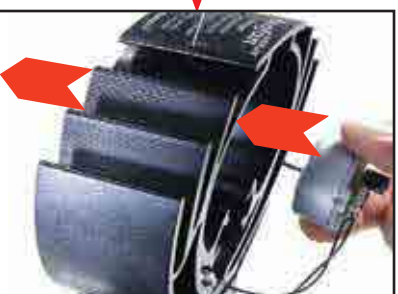

1

2

3

Do not apply soldering iron to terminals for longer than 5 seconds

Ne pas appliquer fer à souder aux terminaux pour plus de 5 secondes

Nicht anwendbar lötkolben zu Terminals für länger als 5 Sekunden

No se aplicará hierro de soldar a las terminales durante más de 5 segundos

4

?

Caframo

Caframo Limited  
501273 Grey Road 1  
Georgian Bluffs, ON  
N0H 2T0  
Canada

Toll Free / Sans Frais : 1-800-567-3556  
Tel / Tél : 1-519-534-1080  
www.caframo.com